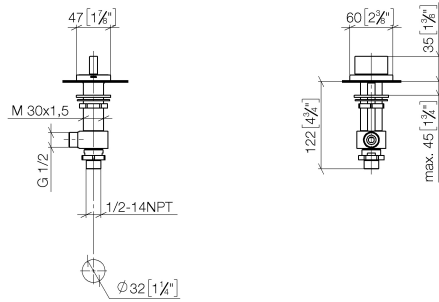

20 004 705

- Bohrungsdurchmesser 32 mm
- Rosette 60 x 47 mm
- mit Kaltkennzeichnung

	Chrom	20 004 705-00
	Platin gebürstet	20 004 705-06
	Dark Chrome	20 004 705-19
	Champagne gebürstet (22kt Gold)	20 004 705-46
	Champagne (22kt Gold)	20 004 705-47
	Dark Platinum gebürstet	20 004 705-99

20 004 705

mm [inches]

Durchflussdiagramm

Zertifikate

WRAS_1804020. IAPMO_4976 (5). IAPMO_N-4976. LGA_28687. IAPMO_6397.

WRAS_240202020.

20 004 705

Ersatzteilstückliste

Nr.	Artikelnummer	Benennung	Verbaumenge	Lieferzeit
1	90 20 70 051 06-00	Griff (cold)	1	10
2	04 17 11 058 53 90	Seitenteil	1	2
3	90 90 03 153 00 90	Oberteil	1	2
4	04 23 10 032 78 90	Befestigungssatz	1	2
5	04 17 11 023 10 90	Verteiler	1	2
6	90 23 30 040 00-00	Verschraubung	1	10
7	09 30 11 059 90	Scheibe	1	2
8	09 23 10 012 90	Mutter	1	2