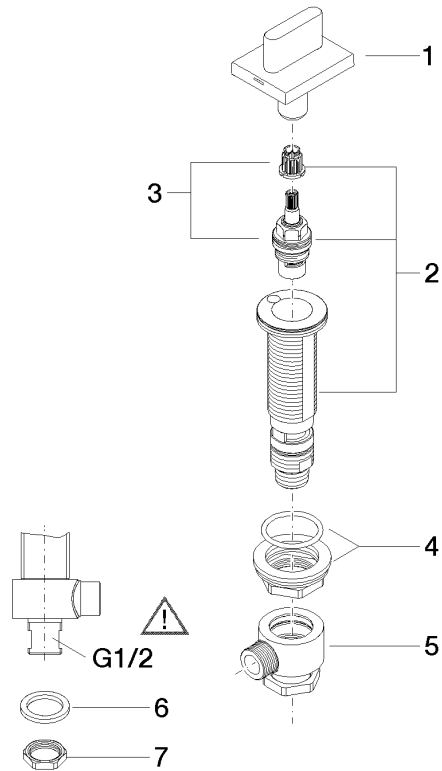

20 004 705

- Bohrungsdurchmesser 32 mm
- Rosette 60 x 47 mm
- mit Kaltkennzeichnung

	Chrom	20 004 705-00
	Platin gebürstet	20 004 705-06
	Dark Chrome	20 004 705-19
	Champagne gebürstet (22kt Gold)	20 004 705-46
	Champagne (22kt Gold)	20 004 705-47
	Dark Platinum gebürstet	20 004 705-99

20 004 705

mm [inches]

Durchflussdiagramm

Zertifikate

WRAS_1804020. IAPMO_4976 (5). IAPMO_N-4976. LGA_28687. IAPMO_6397.

WRAS_240202020.

20 004 705

Ersatzteilstückliste

Nr.	Artikelnummer	Benennung	Verbaumenge	Lieferzeit
1	90 20 70 051 06-00	Griff (cold)	1	10
2	04 17 11 058 53 90	Seitenteil	1	2
3	90 90 03 153 00 90	Oberteil	1	2
4	04 23 10 032 78 90	Befestigungssatz	1	2
5	04 17 11 023 10 90	Verteiler	1	2
6	90 23 30 040 00-00	Verschraubung	1	10
7	09 30 11 059 90	Scheibe	1	2
8	09 23 10 012 90	Mutter	1	2